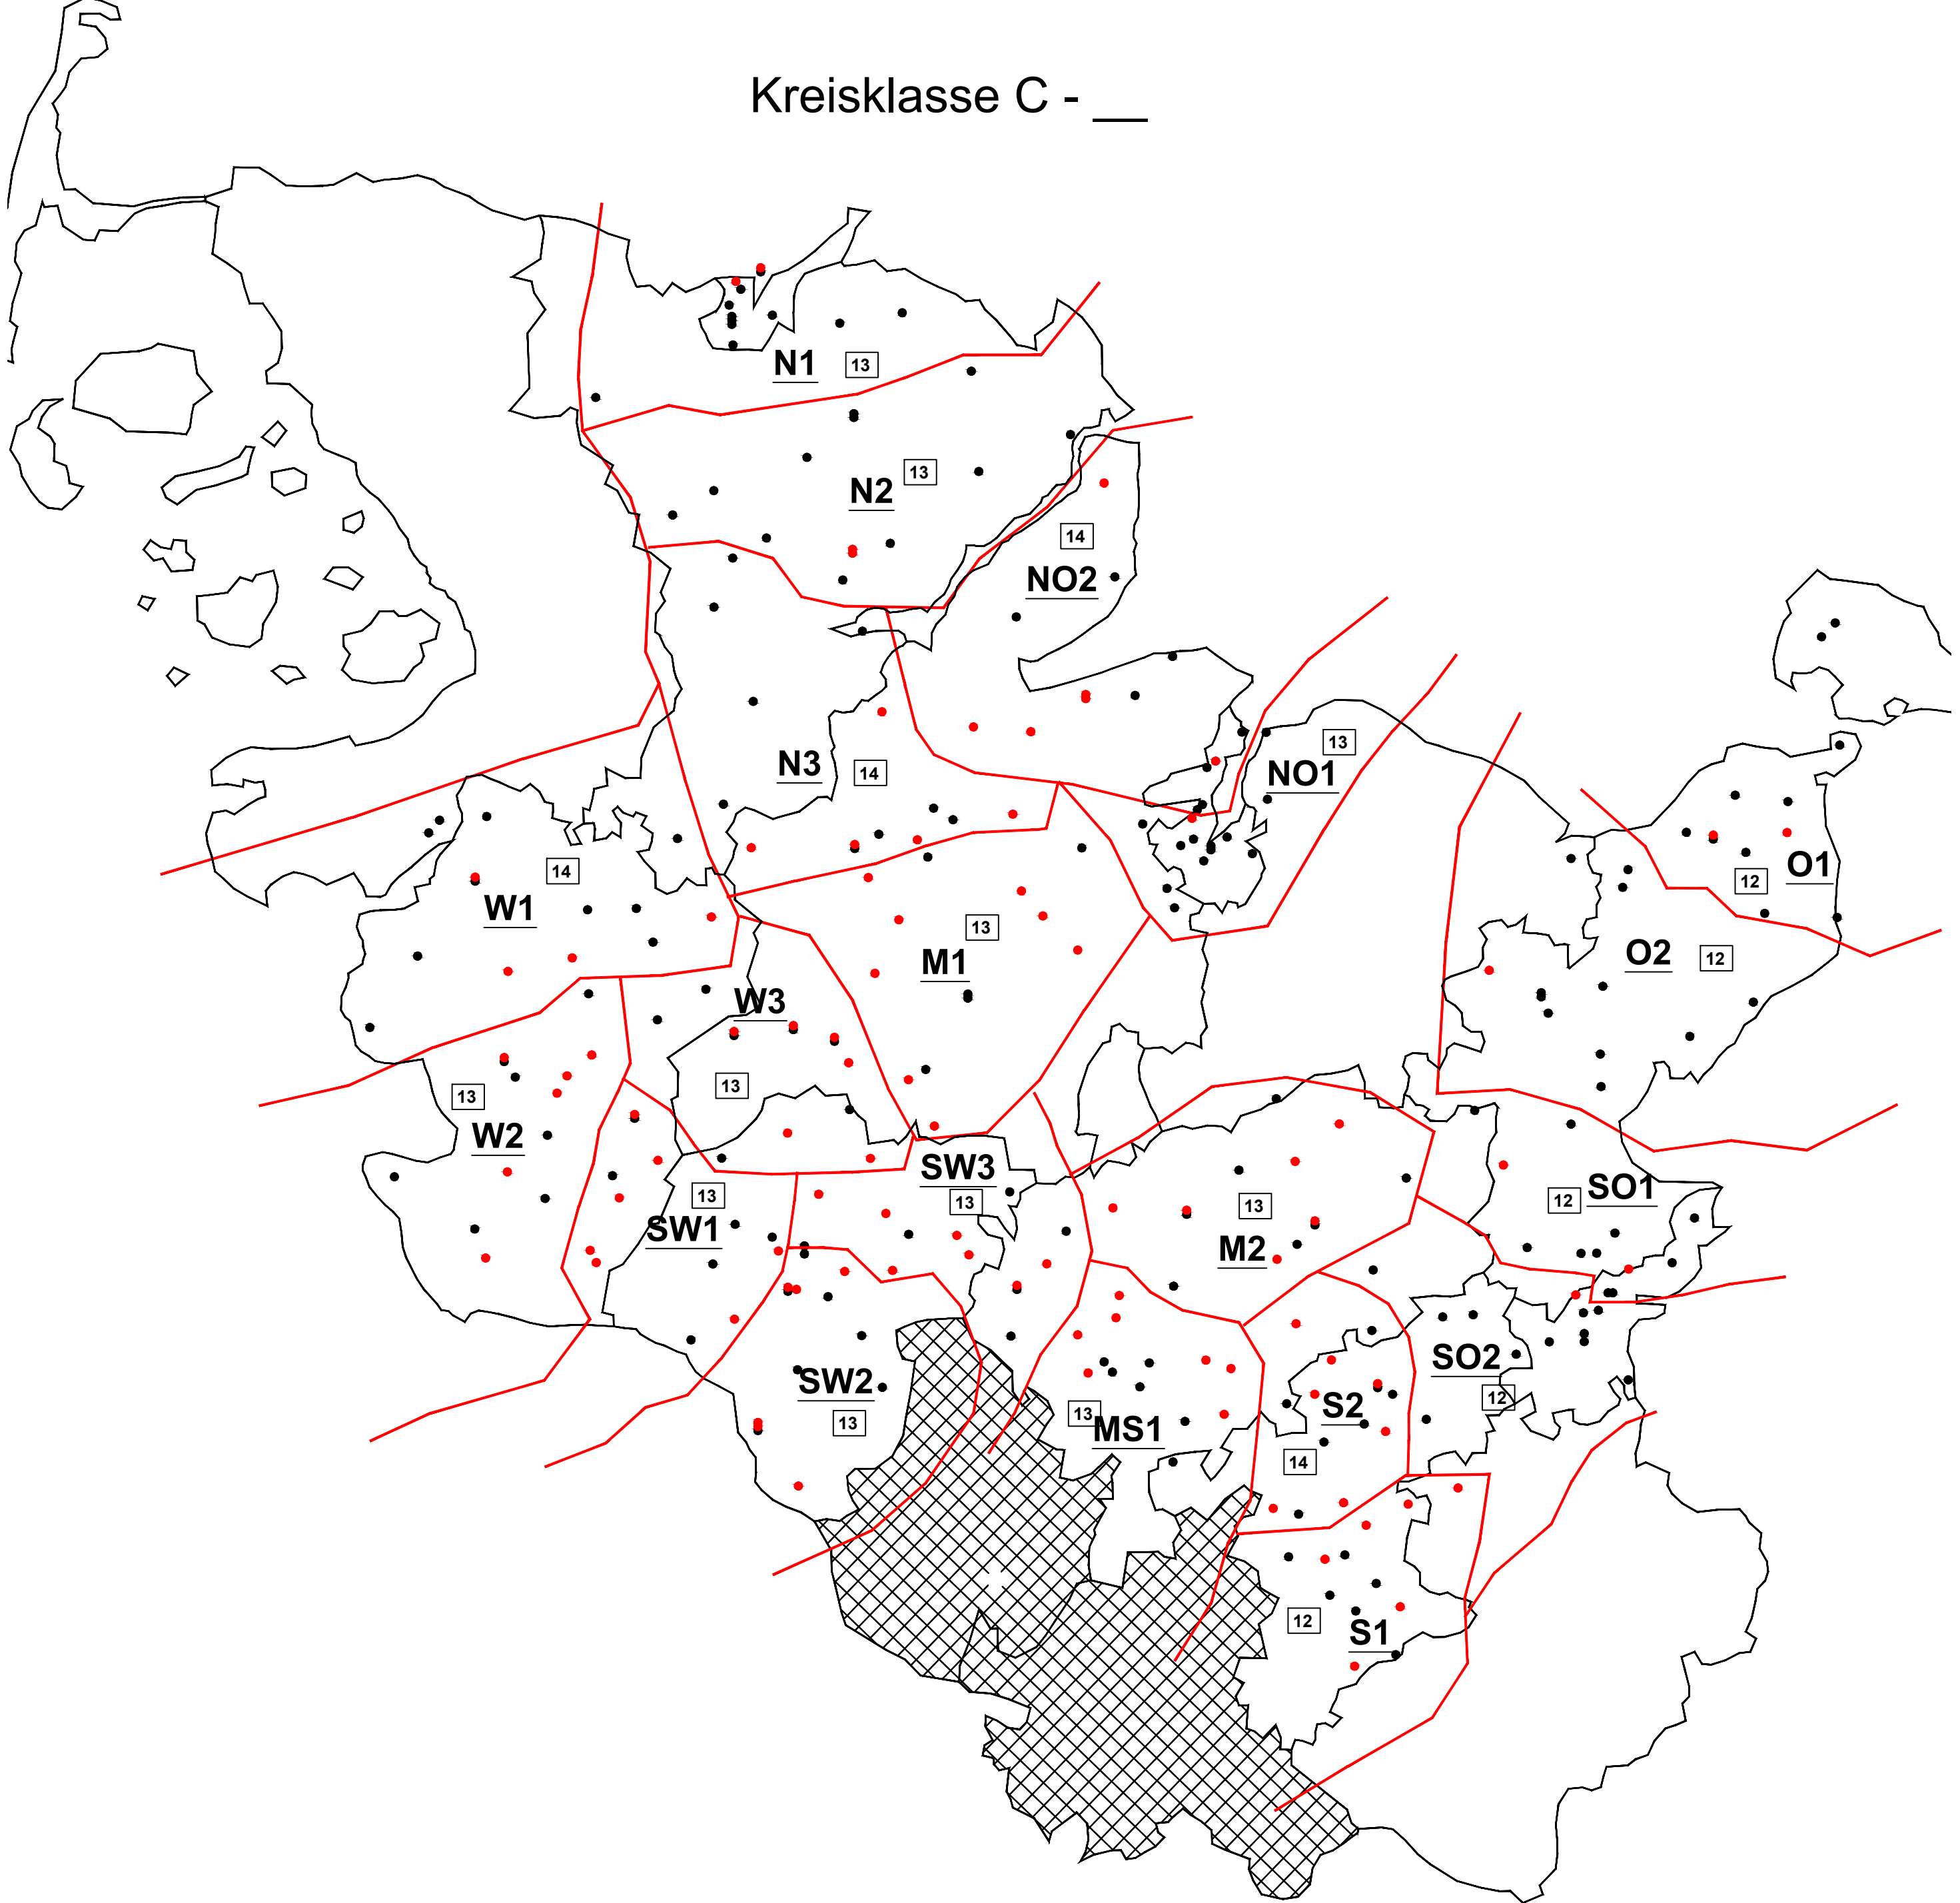

Kreisklasse C - __

Kreisklasse C - ___

Kreisklasse C - ___

Staffeleinteilung Spielserie 2017/2018

Liga-Bezeichnung

Bezeichnung KFV

Herren Kreisklasse C - N1

04070083	TSB Flensburg III	SL/F	
04070075	Polizei SV Flensburg IV	SL/F	
04071464	TV Grundhof III	SL/F	
04070080	DJK Flensburg II	SL/F	
04070077	SV Adelby 2	SL/F	
04071116	TSV Lindewitt 3	SL/F	
04070075	Polizei SV Flensburg II	SL/F	
04072289	SG Nordangeln 2	SL/F	
04070094	DGF Flensburg IV	SL/F	
04070080	DJK Flensburg III	SL/F	aus KKD
04073395	Roter Stern Flensburg 2	SL/F	aus KKD
04070075	Polizei SV Flensburg III	SL/F	
04070086	ETSV Weiche Flensburg IV	SL/F	
Gesamt (Staffel)		13	

Herren Kreisklasse C - N2

04071498	TSV Nordmark Satrup 4	SL/F	
04071476	TSV Rundhof-Esgrus	SL/F	
04071513	TSV Bollinstedt Gam II	SL/F	
04071498	TSV Nordmark Satrup 3	SL/F	
04071049	TSV Süderbrarup II	SL/F	
04071485	TuS Dreiring Havetoft	SL/F	
04071454	VFR Schleswig III	SL/F	
04072618	SV Janneby	SL/F	
04071470	FSG Ostseeküste 2	SL/F	
04071071	SV Grün-Weiß Tolk II	SL/F	
04072855	FSG Schleidörfer III	SL/F	aus KKD
	FSG Schleidörfer II	SL/F	aus KKD
04071463	TSV Eintracht Eggebek II	SL/F	
Gesamt (Staffel)		13	