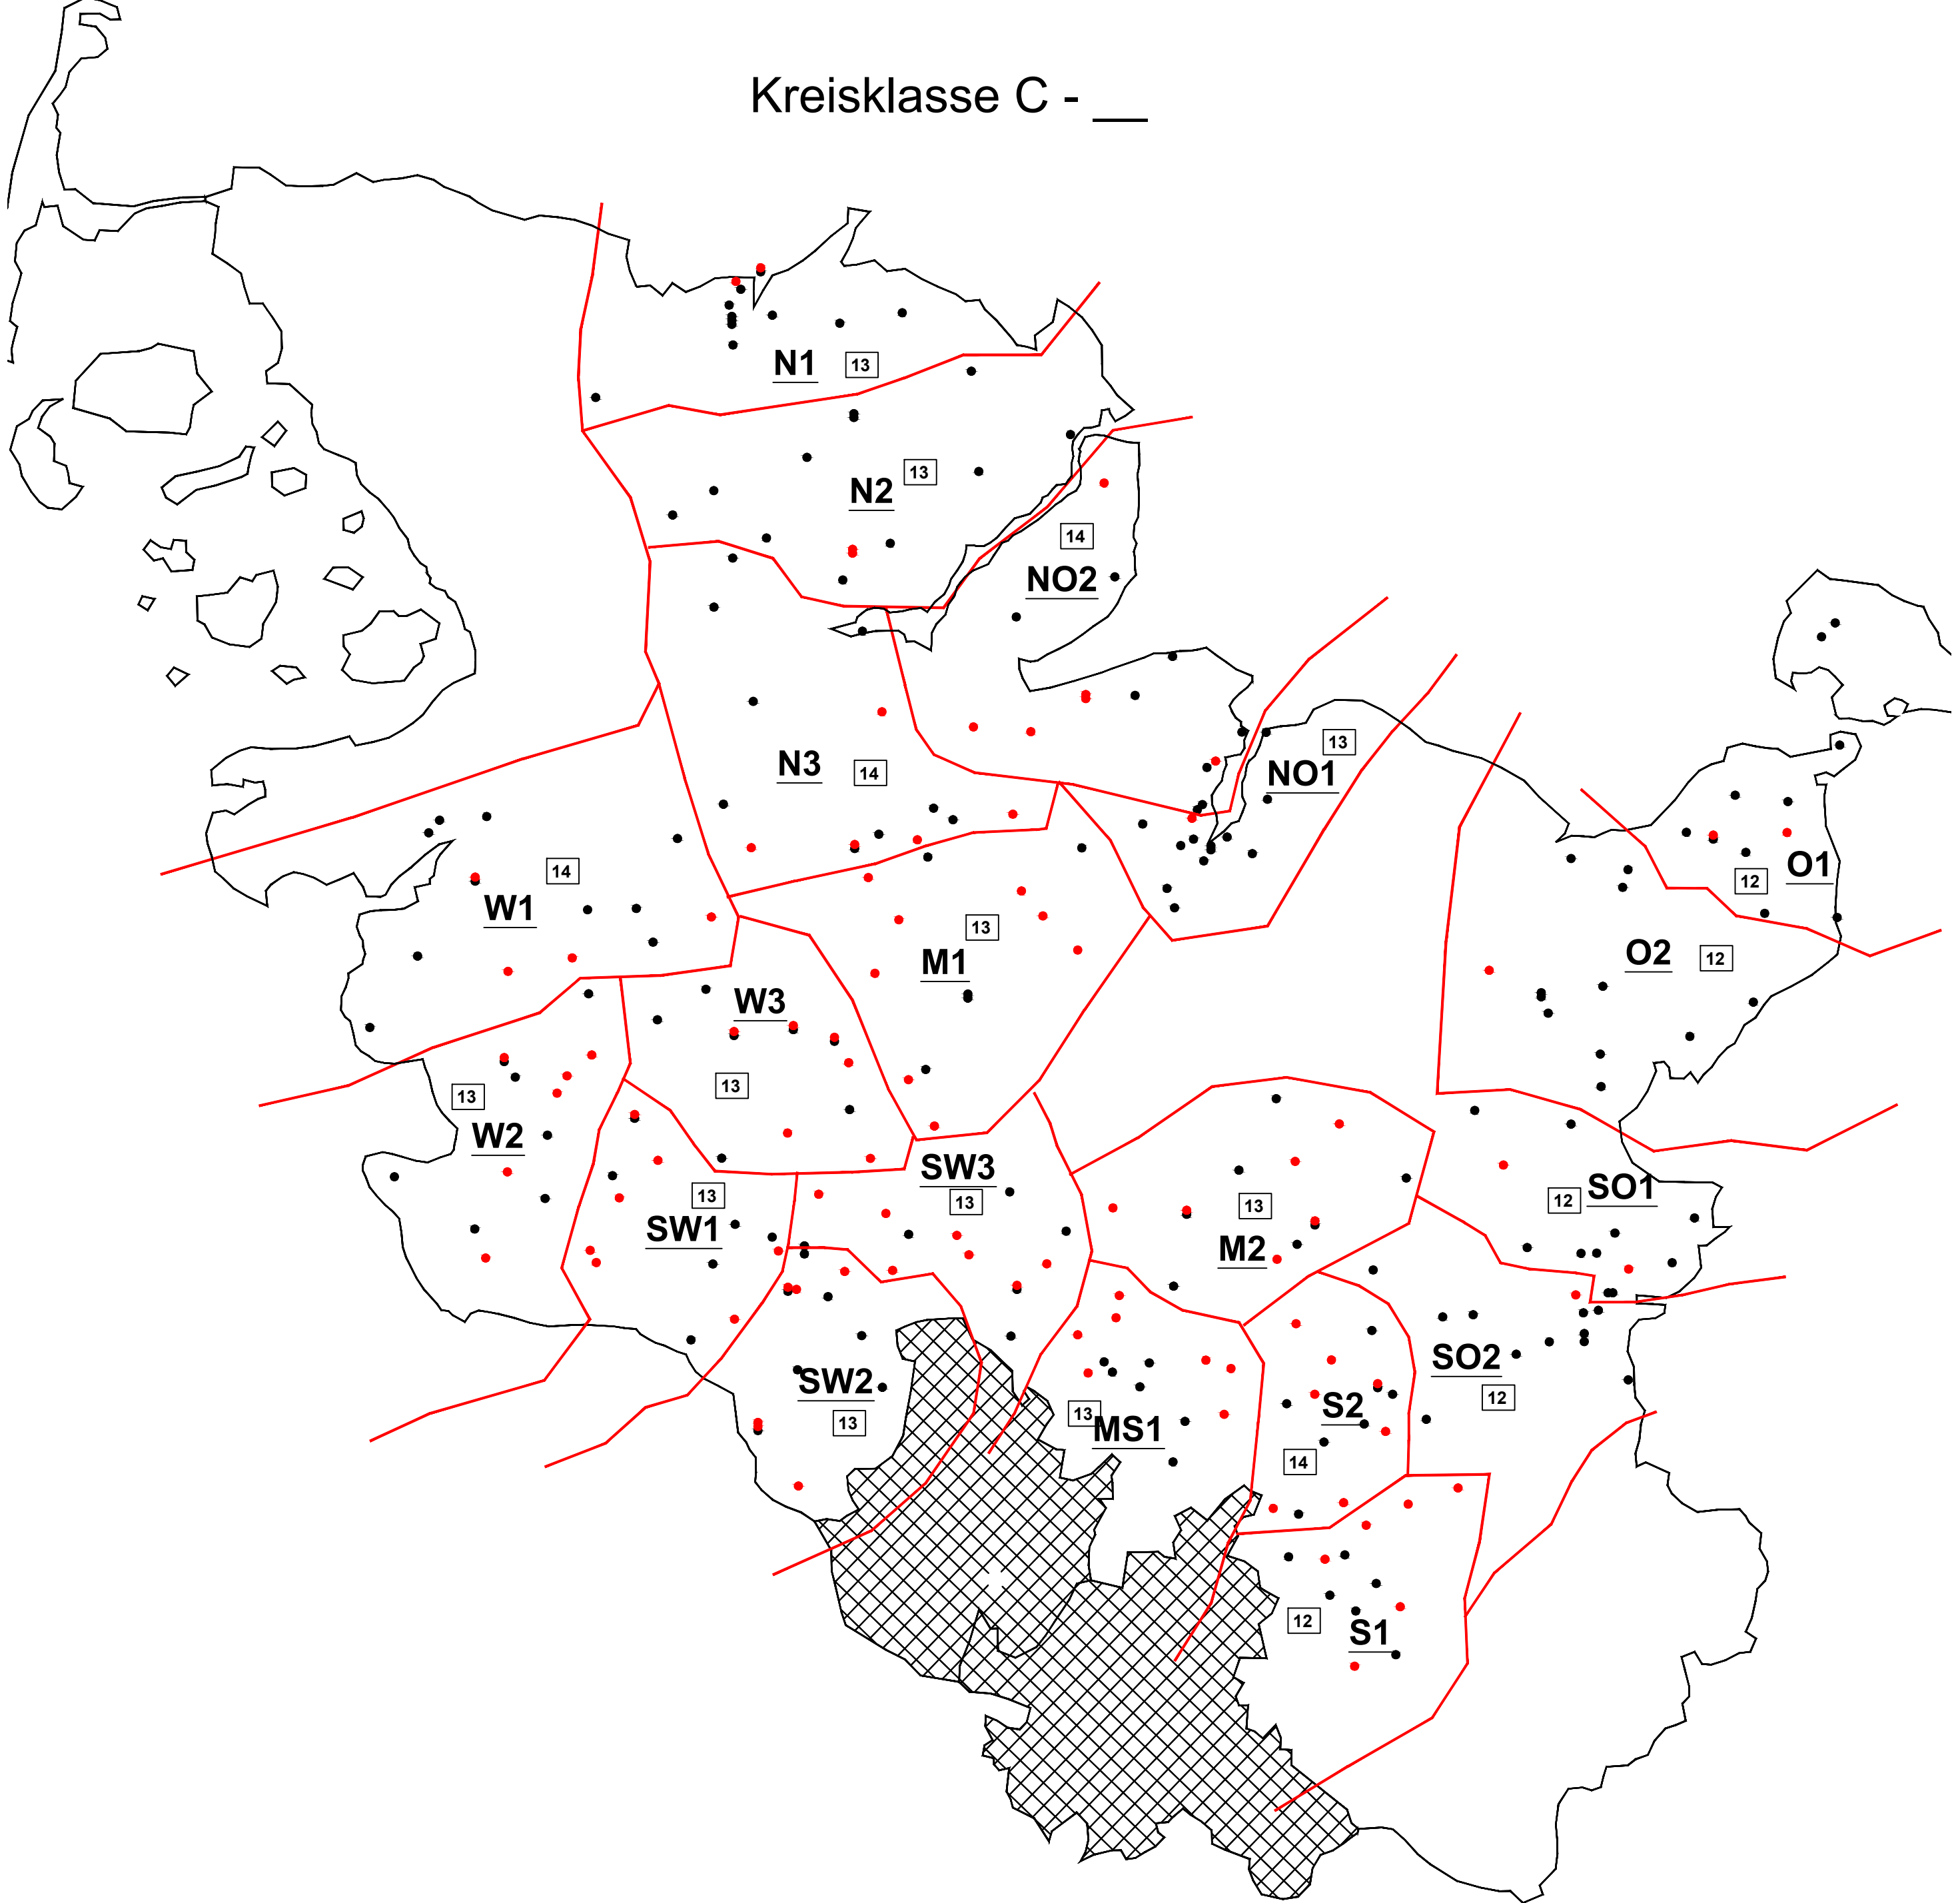

Kreisklasse C - __

Kreisklasse C - ___

Kreisklasse C - ___

Staffeleinteilung Spielserie 2017/2018

Liga-Bezeichnung

Bezeichnung KFV

Herren Kreisklasse C - N1

04070083	TSB Flensburg III	SL/F	
04070075	Polizei SV Flensburg IV	SL/F	
04071464	TV Grundhof III	SL/F	
04070080	DJK Flensburg II	SL/F	
04070077	SV Adelby 2	SL/F	
04071116	TSV Lindewitt 3	SL/F	
04070075	Polizei SV Flensburg II	SL/F	
04072289	SG Nordangeln 2	SL/F	
04070094	DGF Flensburg IV	SL/F	
04070080	DJK Flensburg III	SL/F	aus KKD
04073395	Roter Stern Flensburg 2	SL/F	aus KKD
04070075	Polizei SV Flensburg III	SL/F	
04070086	ETSV Weiche Flensburg IV	SL/F	
Gesamt (Staffel)		13	

Herren Kreisklasse C - N2

04071498	TSV Nordmark Satrup 4	SL/F	
04071476	TSV Rundhof-Esgrus	SL/F	
04071513	TSV Bollinstedt Gam II	SL/F	
04071498	TSV Nordmark Satrup 3	SL/F	
04071049	TSV Süderbrarup II	SL/F	
04071485	TuS Dreiring Havetoft	SL/F	
04071454	VFR Schleswig III	SL/F	
04072618	SV Janneby	SL/F	
04071470	FSG Ostseeküste 2	SL/F	
04071071	SV Grün-Weiß Tolk II	SL/F	
04072855	FSG Schleidörfer III	SL/F	aus KKD
	FSG Schleidörfer II	SL/F	aus KKD
04071463	TSV Eintracht Eggebek II	SL/F	
Gesamt (Staffel)		13	