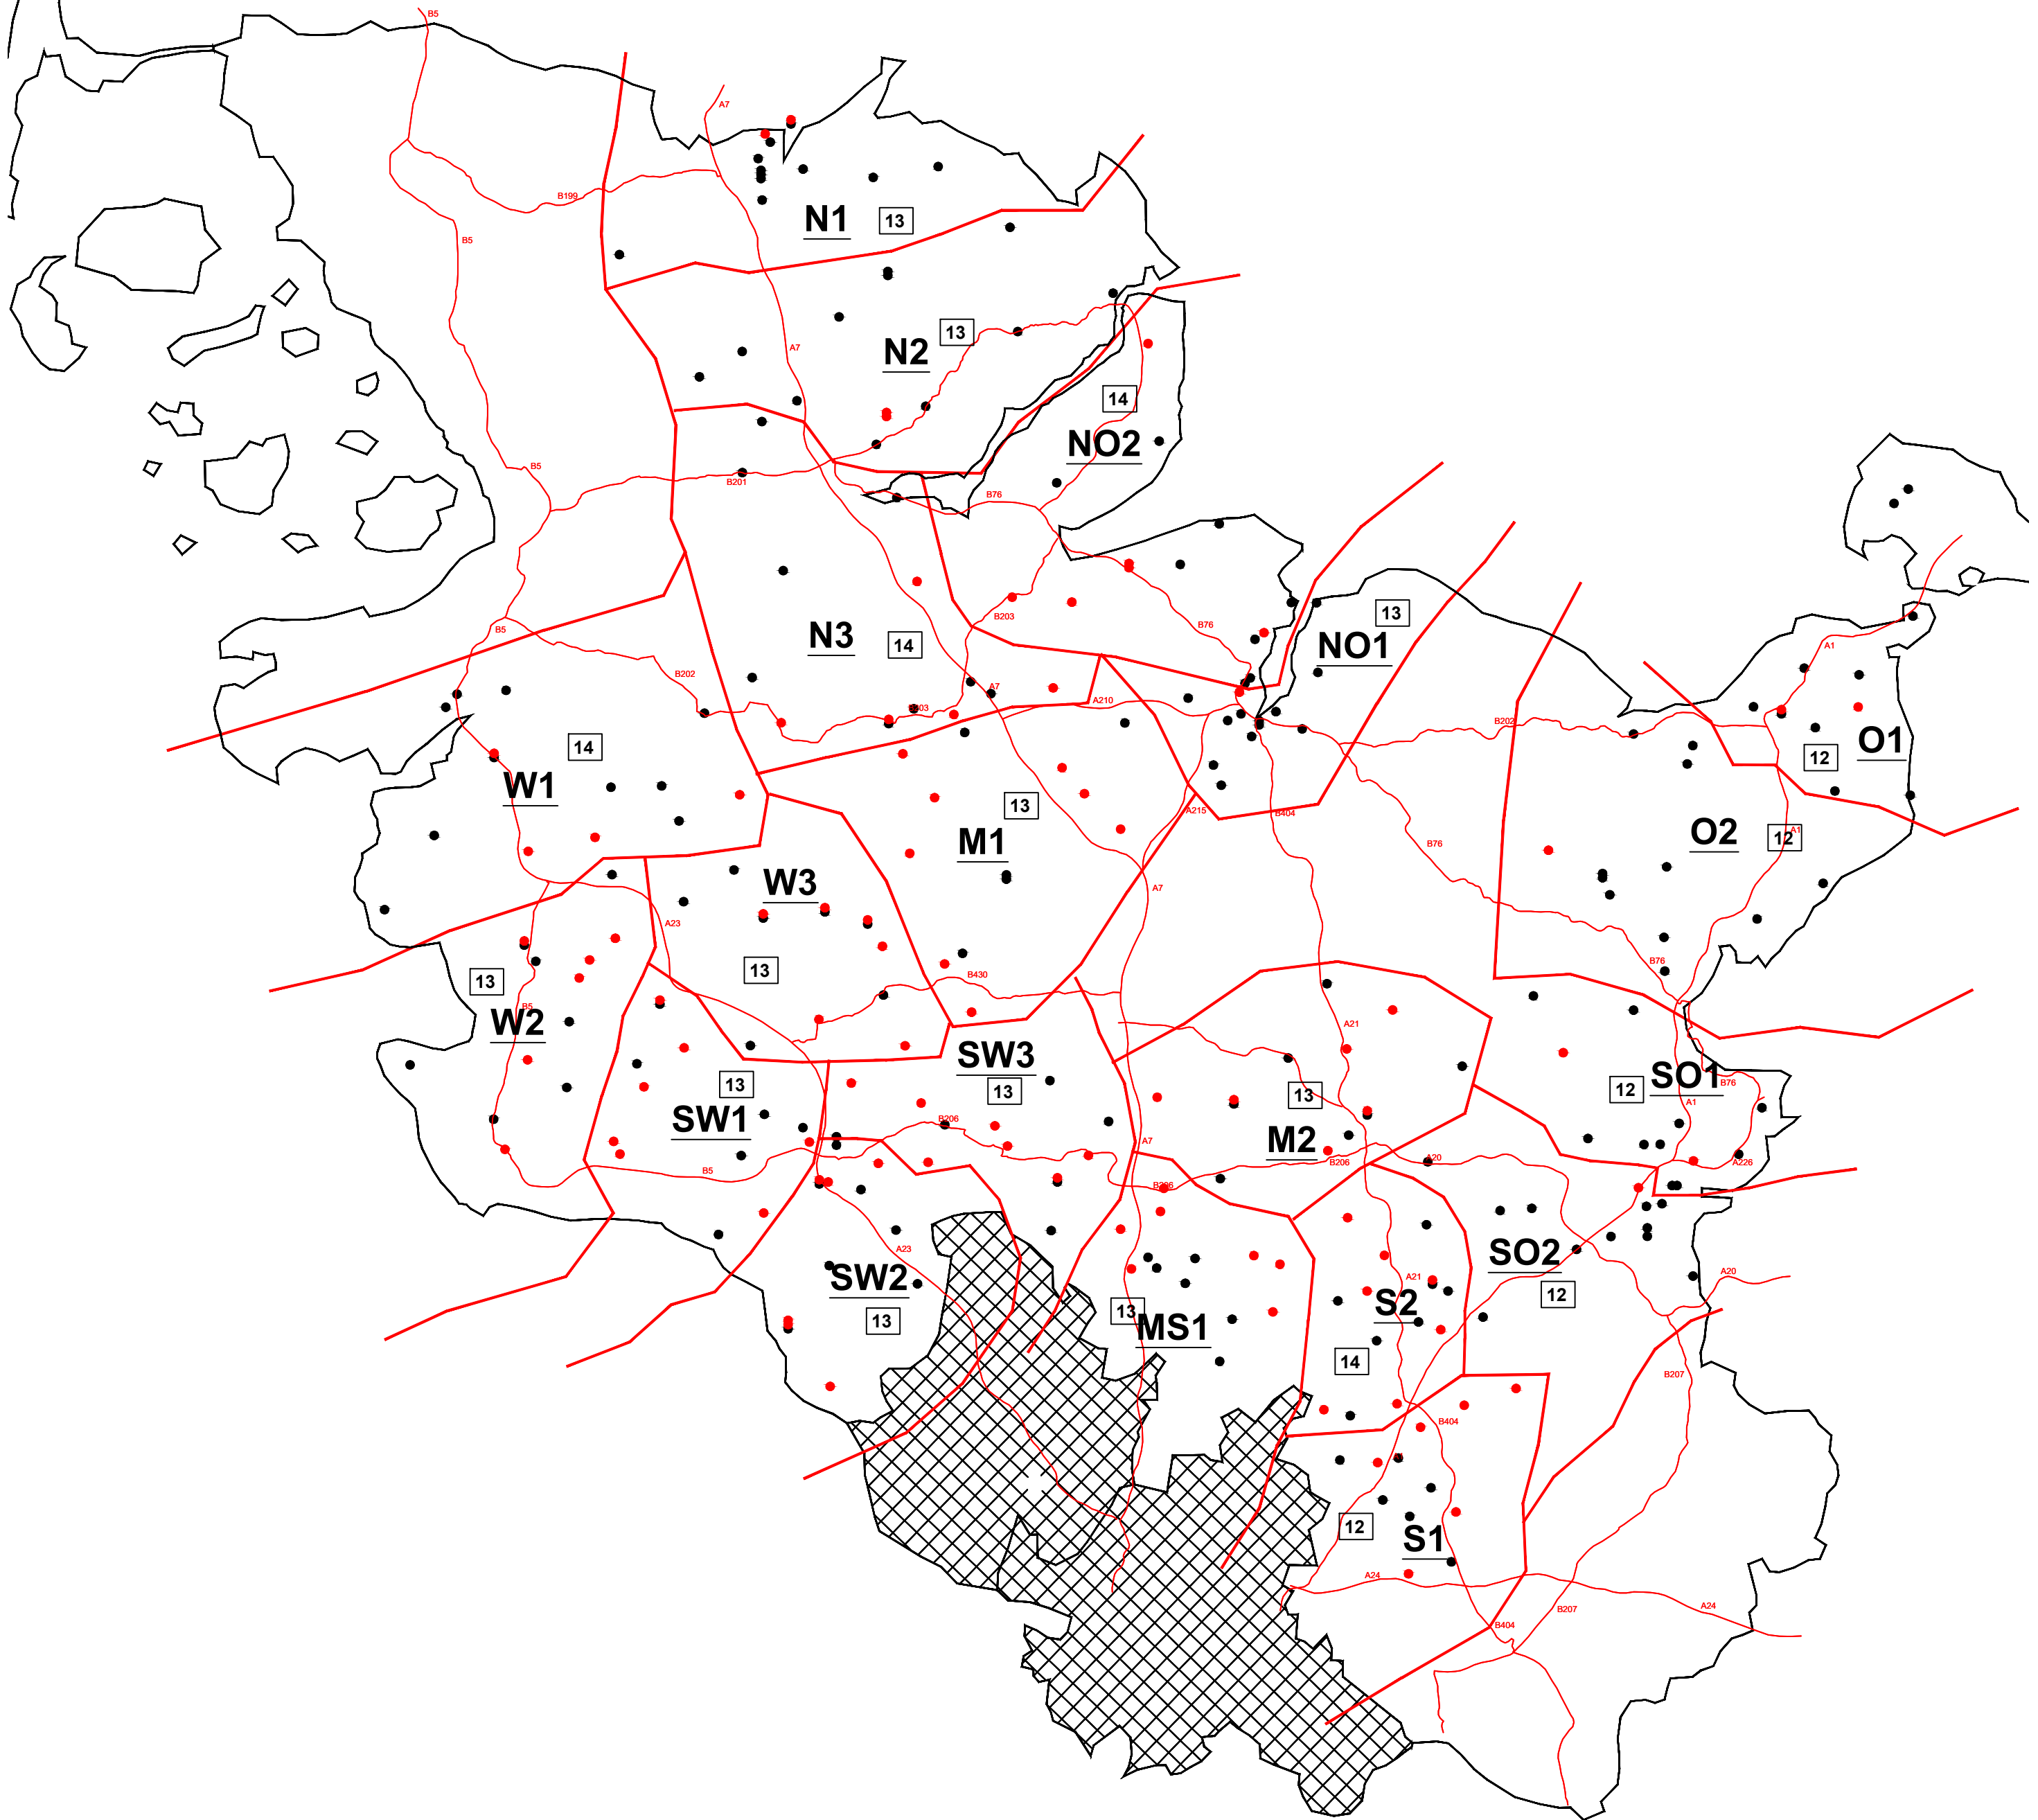

Kreisklasse C - __

Kreisklasse C - ___

Kreisklasse C - ___

Staffeleinteilung Spielserie 2017/2018

Liga-Bezeichnung

Bezeichnung KFV

Herren Kreisklasse C - N1

04070083	TSB Flensburg III	SL/F	
04070075	Polizei SV Flensburg IV	SL/F	
04071464	TV Grundhof III	SL/F	
04070080	DJK Flensburg II	SL/F	
04070077	SV Adelby 2	SL/F	
04071116	TSV Lindewitt 3	SL/F	
04070075	Polizei SV Flensburg II	SL/F	
04072289	SG Nordangeln 2	SL/F	
04070094	DGF Flensburg IV	SL/F	
04070080	DJK Flensburg III	SL/F	aus KKD
04073395	Roter Stern Flensburg 2	SL/F	aus KKD
04070075	Polizei SV Flensburg III	SL/F	
04070086	ETSV Weiche Flensburg IV	SL/F	
Gesamt (Staffel)		13	

Herren Kreisklasse C - N2

04071498	TSV Nordmark Satrup 4	SL/F	
04071476	TSV Rundhof-Esgrus	SL/F	
04071513	TSV Bollinstedt Gam II	SL/F	
04071498	TSV Nordmark Satrup 3	SL/F	
04071049	TSV Süderbrarup II	SL/F	
04071485	TuS Dreiring Havetoft	SL/F	
04071454	VFR Schleswig III	SL/F	
04072618	SV Janneby	SL/F	
04071470	FSG Ostseeküste 2	SL/F	
04071071	SV Grün-Weiß Tolk II	SL/F	
04072855	FSG Schleidörfer III	SL/F	aus KKD
	FSG Schleidörfer II	SL/F	aus KKD
04071463	TSV Eintracht Eggebek II	SL/F	
Gesamt (Staffel)		13	